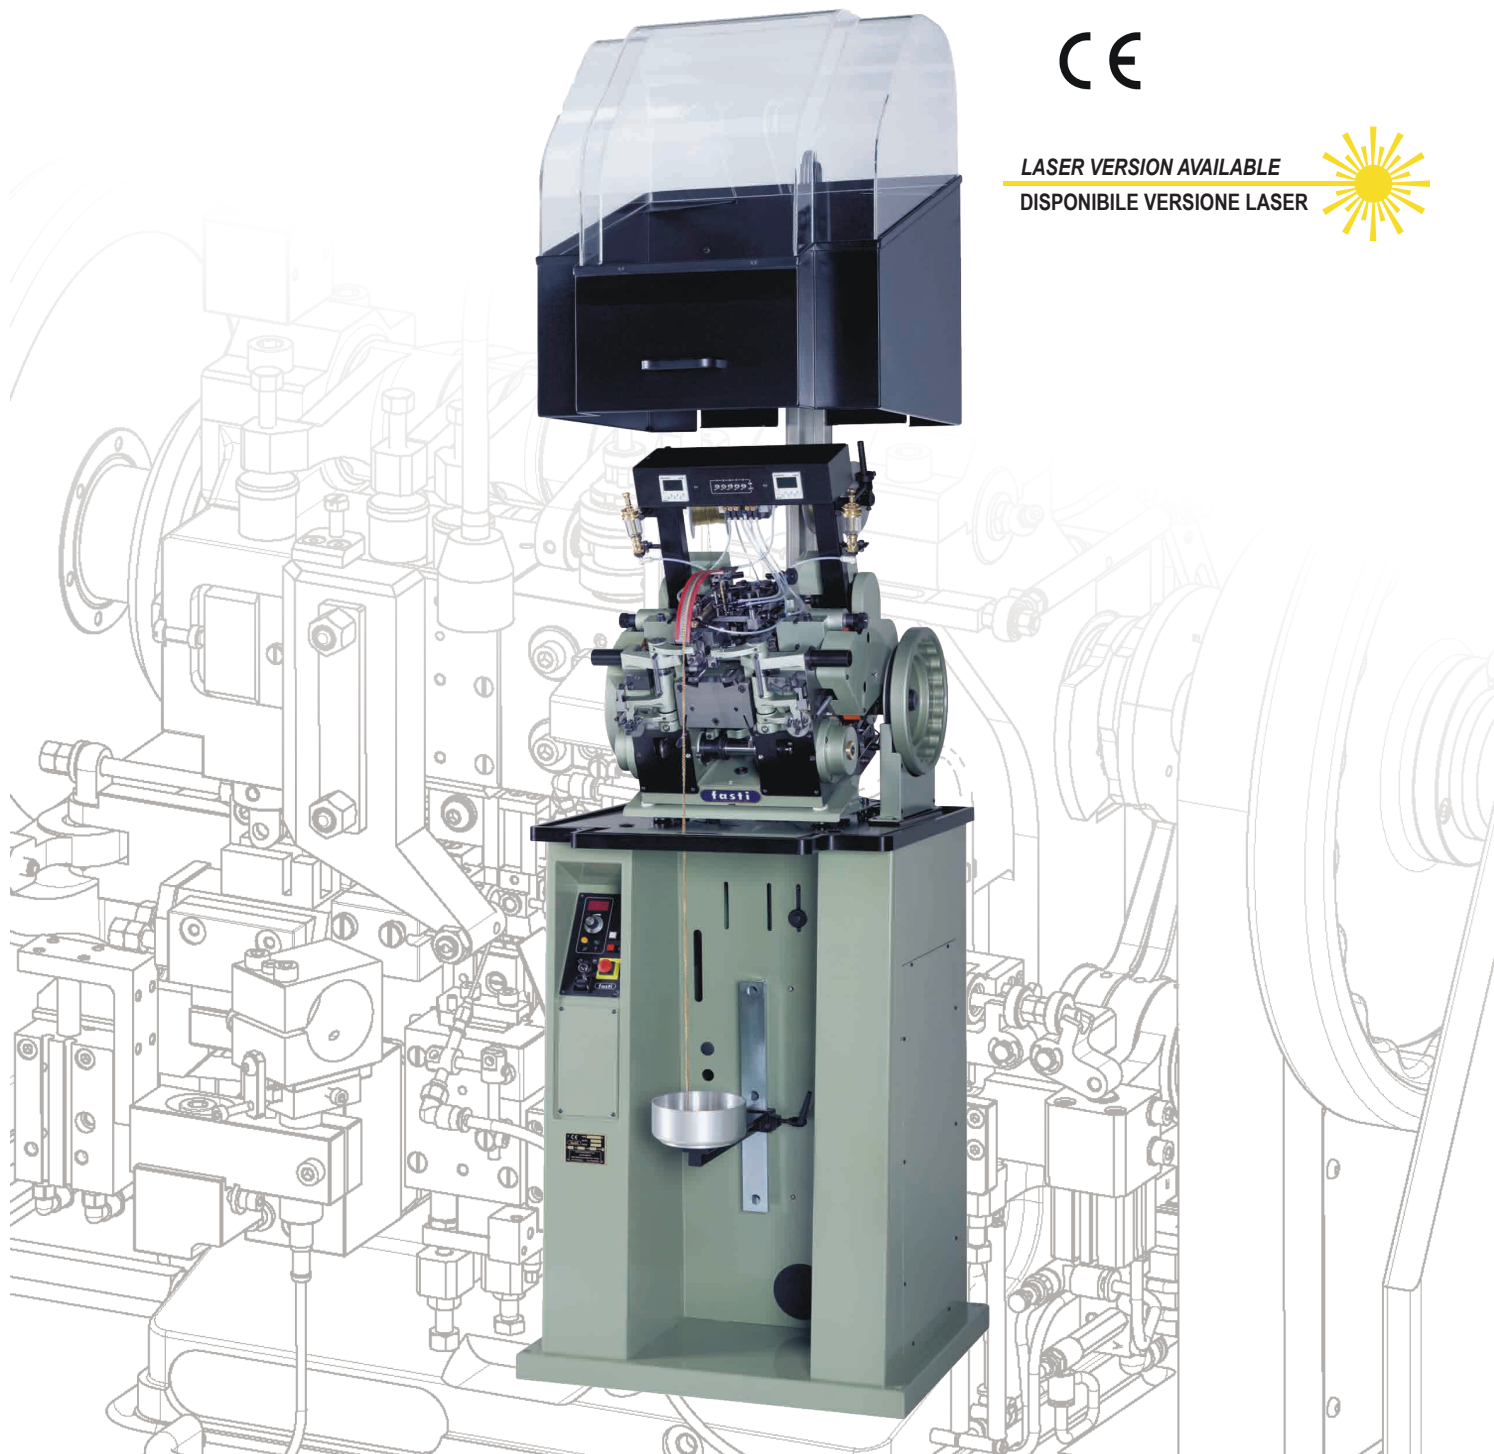

GFN

NONNA - NONNA

GFN

GFN

GFNA

CE

LASER VERSION AVAILABLE
DISPONIBILE VERSIONE LASER

fasti

AUTOMATIC CHAIN-MAKING MACHINES & LASER SYSTEMS
MACCHINE AUTOMATICHE PER CATENA E SISTEMI LASER

fasti industriale s.p.a.

Via Polisen, 24 - 10016 Montalto Dora (TO) - ITALY
Tel.+39 0125 652 811 - Fax +39 0125 650 400

info@fasti.it

www.fasti.it