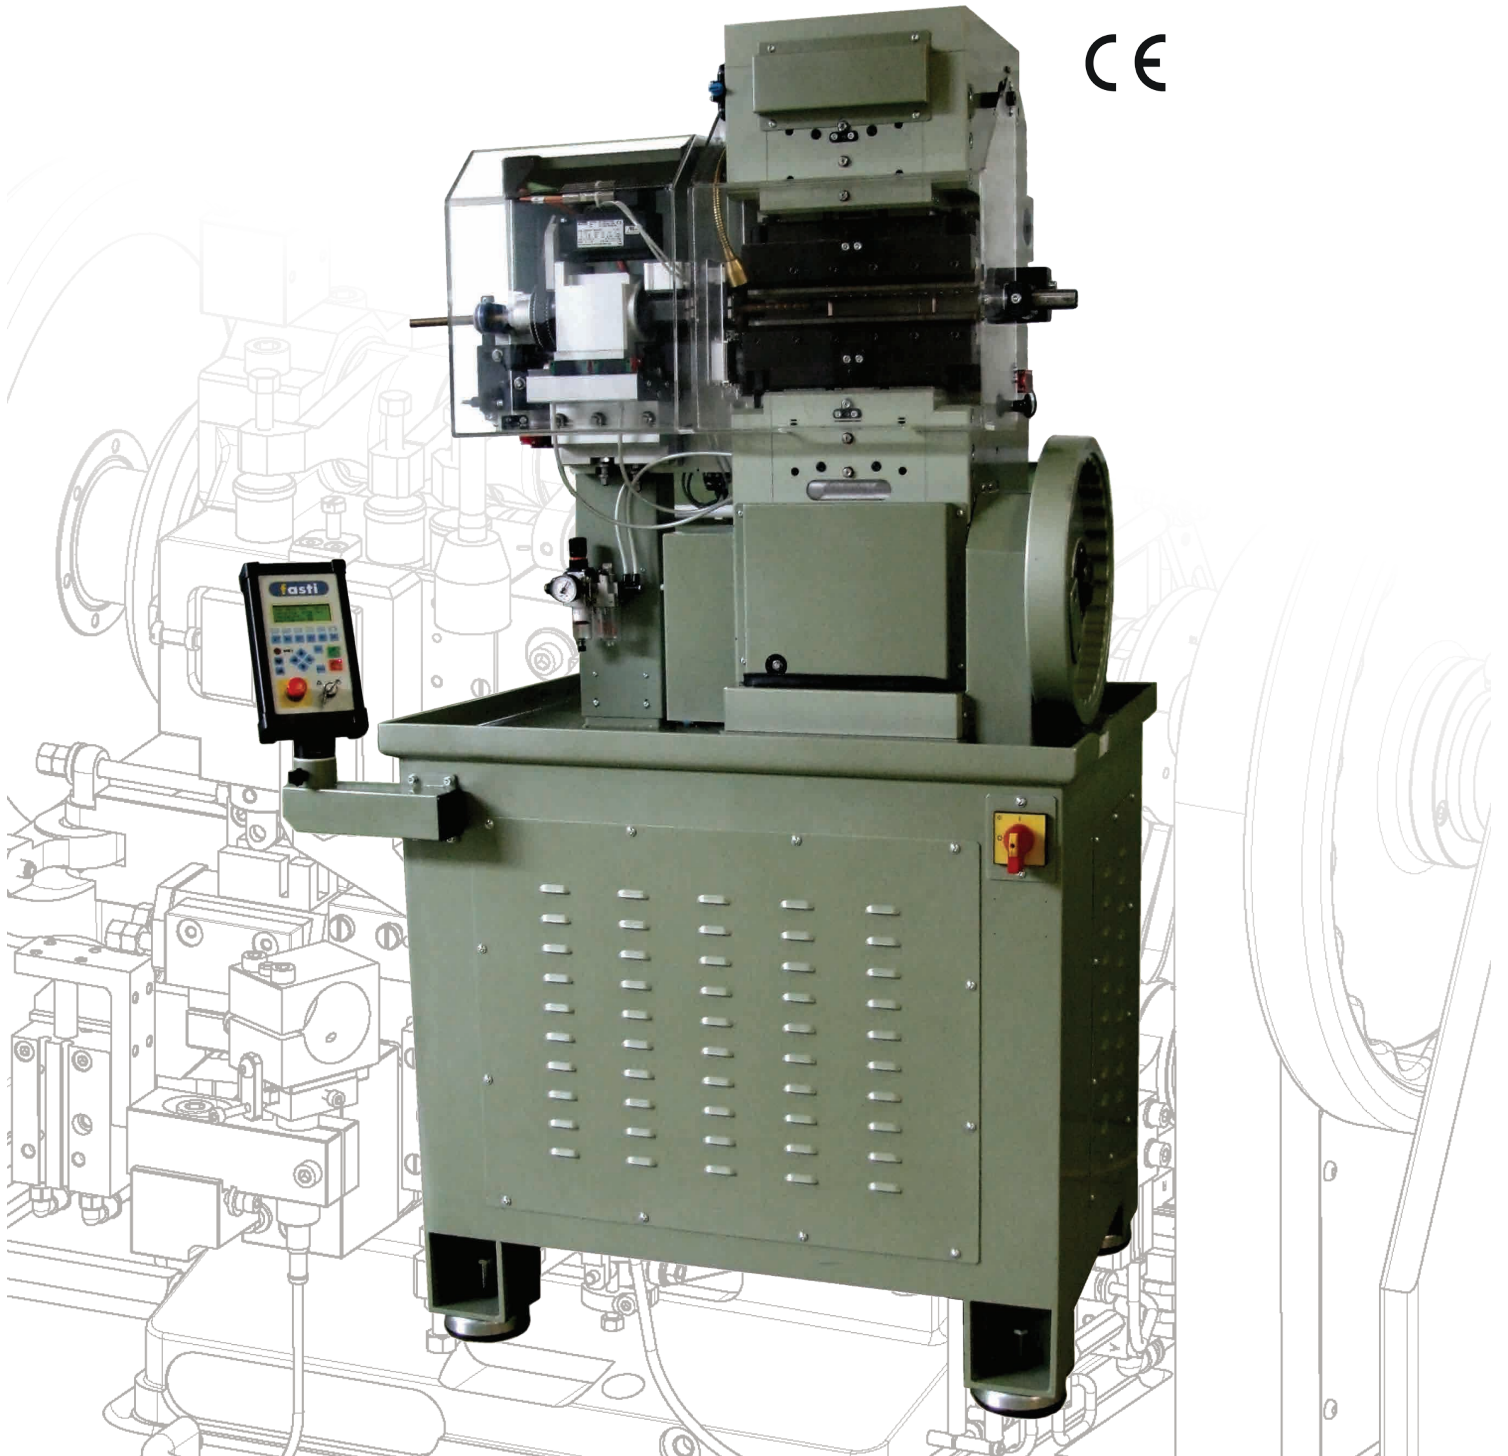

SB20

LOOSE BALLS - PALLINE SCIOLTE

SB20

CE

AUTOMATIC CHAIN-MAKING MACHINES & LASER SYSTEMS
MACCHINE AUTOMATICHE PER CATENA E SISTEMI LASER

fasti industriale s.p.a.

Via Polisen, 24 - 10016 Montalto Dora (TO) - ITALY
Tel. +39 0125 652 811 - Fax +39 0125 650 400

info@fasti.it

www.fasti.it

SB20

SB20 MACHINE FOR LOOSE BALLS

Model suitable for tube production of medium-big size balls, ovals and barrels by simply changing tools.

Machine on stand, three phase power supply, variable speed, forced lubrication and tube end sensor. Use of compressed air is necessary.

SB20 MACCHINA PER PALLINE SCiolTE

Modello adatto alla produzione di palline, ovaline e barilotti da tubo di dimensioni medio grandi con il solo cambio dell'attrezzatura.

Macchina su piedestallo, alimentazione trifase, velocità variabile, lubrificazione forzata, sensore fine tubo. È necessario l'uso di aria compressa.

SB20 СТАНОК ДЛЯ ПРОИЗВОДСТВА ОДИНОЧНЫХ ШАРИКОВ

Данная модель предназначена для производства из трубки шариков, овалов или бочонков среднего и крупного размера путем несложной замены оснастки.

Станок на станине, трехфазное питание, регулировка скорости, принудительная смазка, датчик окончания трубки. Для работы станка необходим подвод сжатого воздуха.